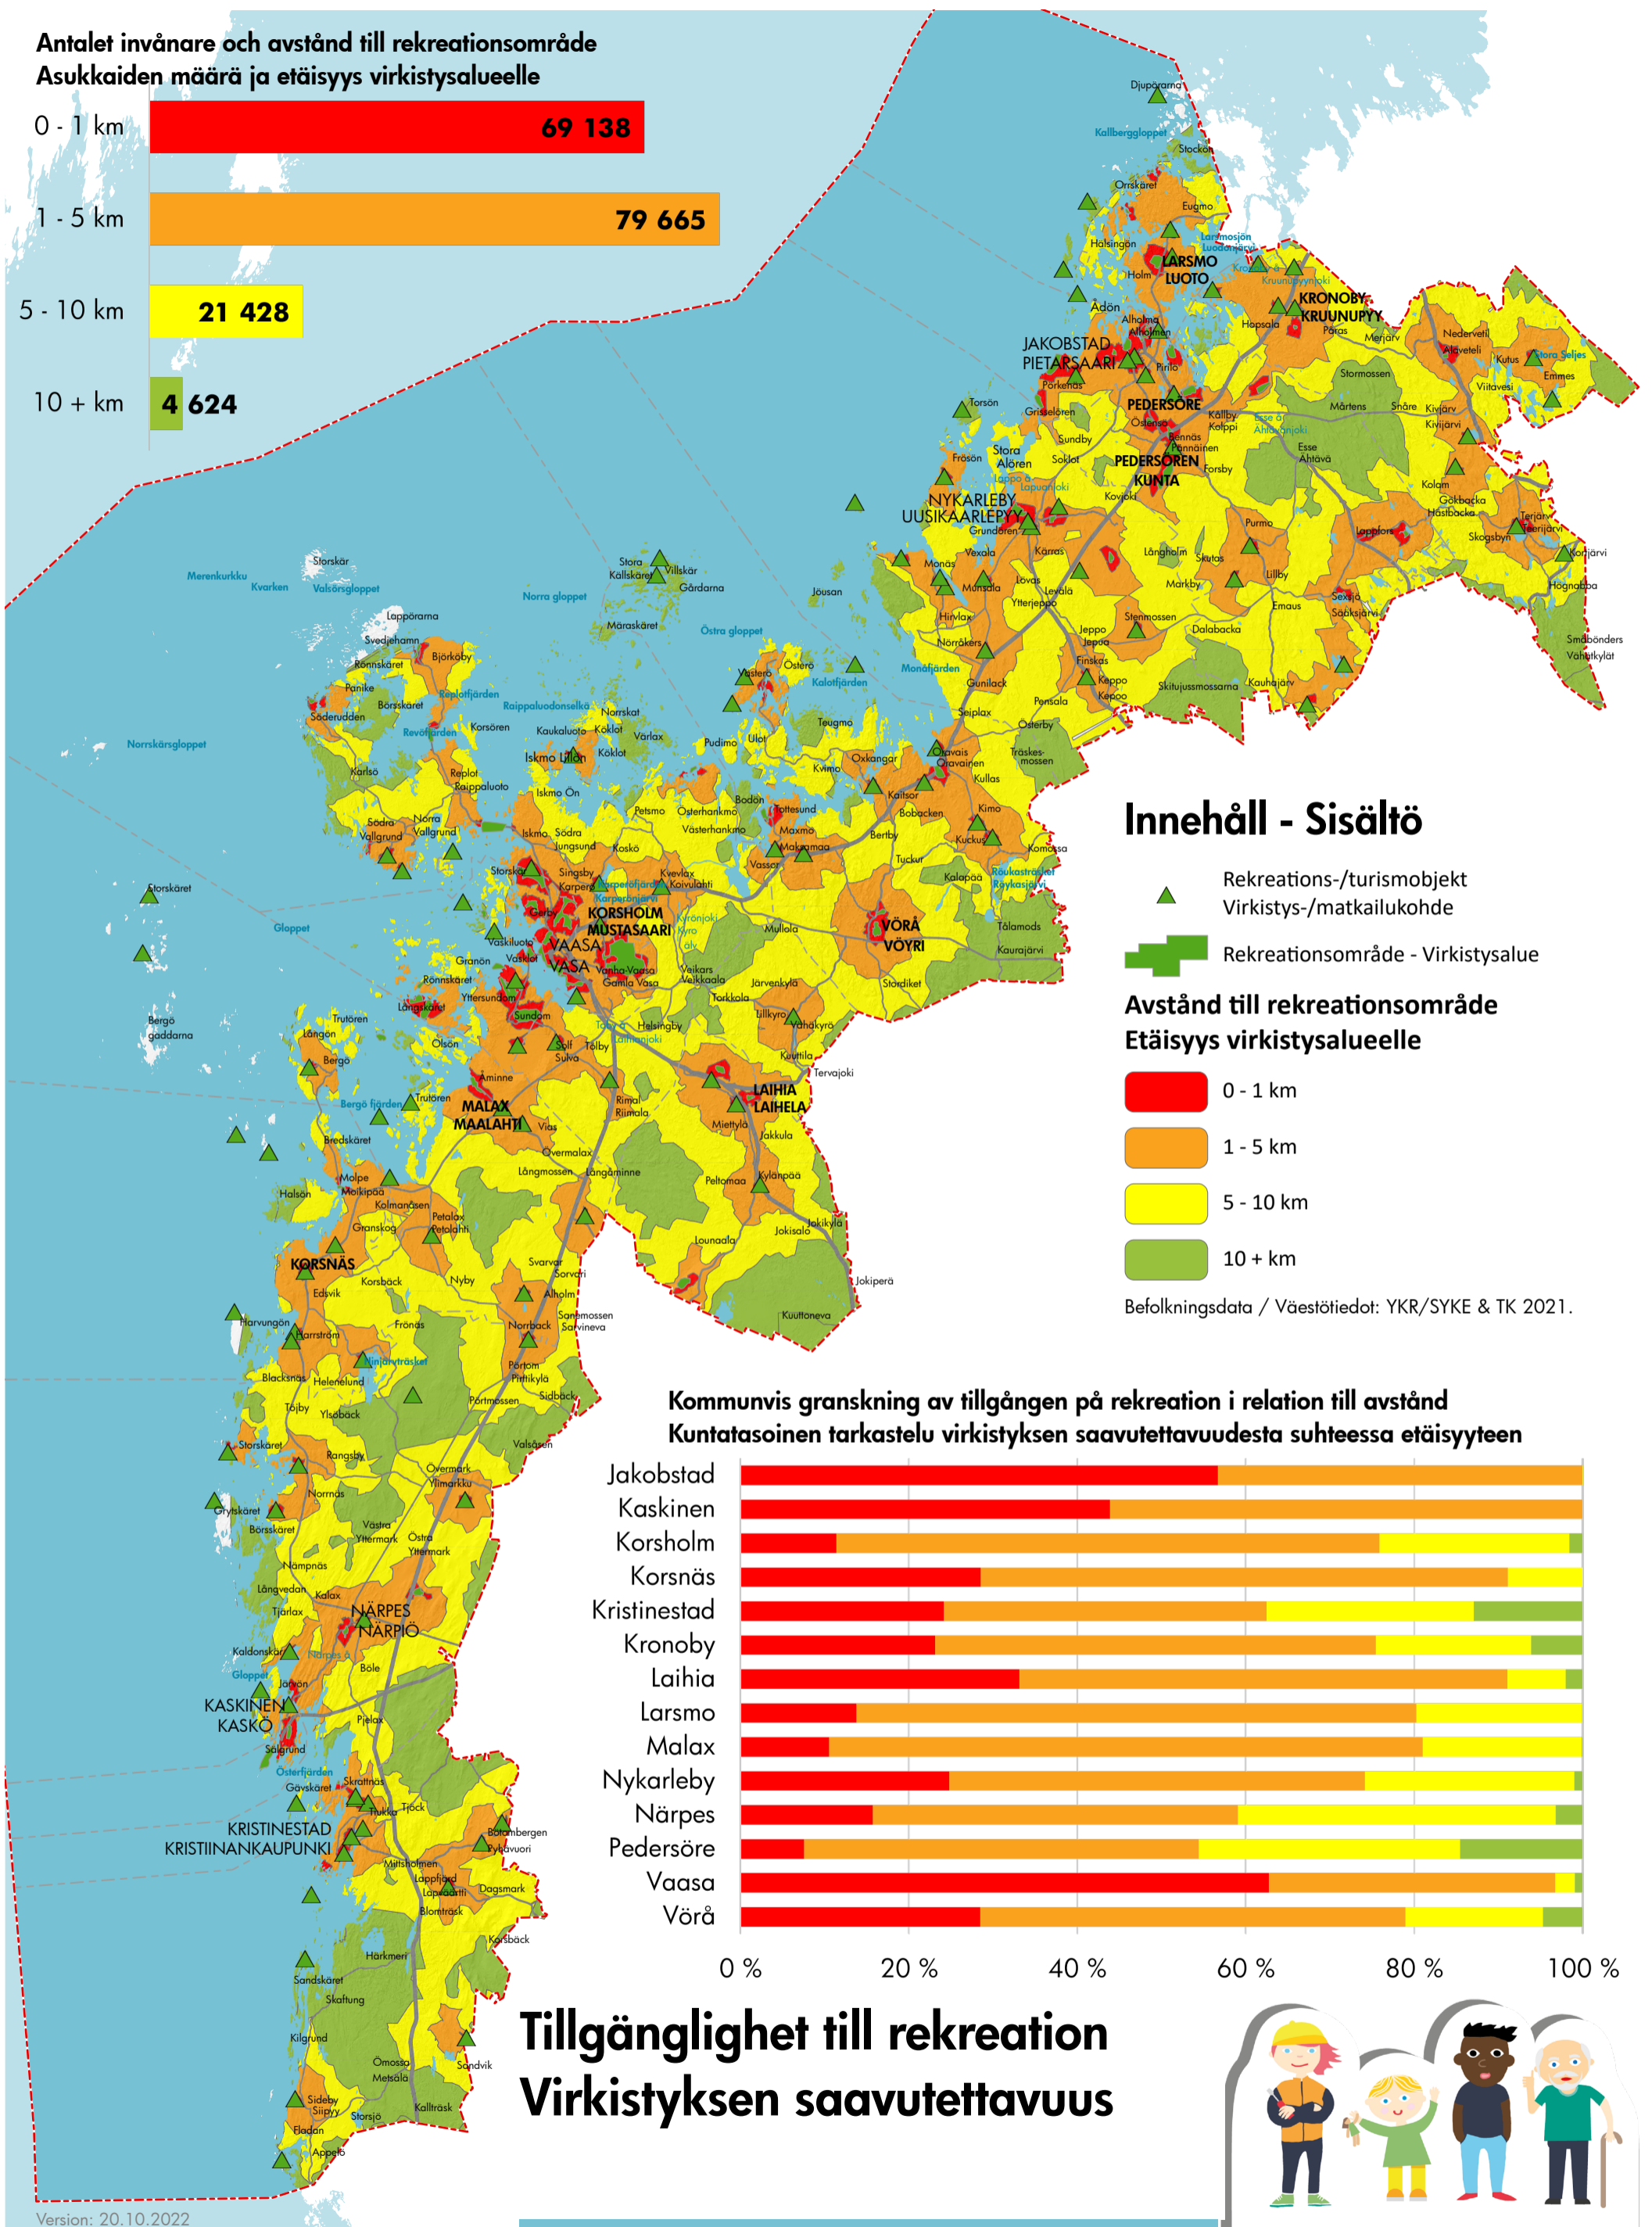

Antalet invånare och avstånd till rekreationsområde Asukkaiden määrä ja etäisyys virkistysalueelle

0 - 1 km	69 138
1 - 5 km	79 665
5 - 10 km	21 428
10 + km	4 624

Innehåll - Sisältö

- Rekreations-/turismobjekt
Virkistys-/matkailukohte
- Rekreationsområde - Virkistysalue

Avstånd till rekreationsområde Etäisyys virkistysalueelle

- 0 - 1 km
- 1 - 5 km
- 5 - 10 km
- 10 + km

Befolkningsdata / Väestötiedot: YKR/SYKE & TK 2021.

Kommunvis granskning av tillgången på rekreation i relation till avstånd Kuntatasonen tarkastelu virkistyksen saavutettavuudesta suhteessa etäisyyteen

Tillgänglighet till rekreation Virkistyksen saavutettavuus

Version: 20.10.2022

0 10 20 30 40 km
Baskarta: Lanmäteriverkets terrängkarta 06/2021.
Pohjakaarta: Maanmittauslaitoksen maastokartta 06/2021.