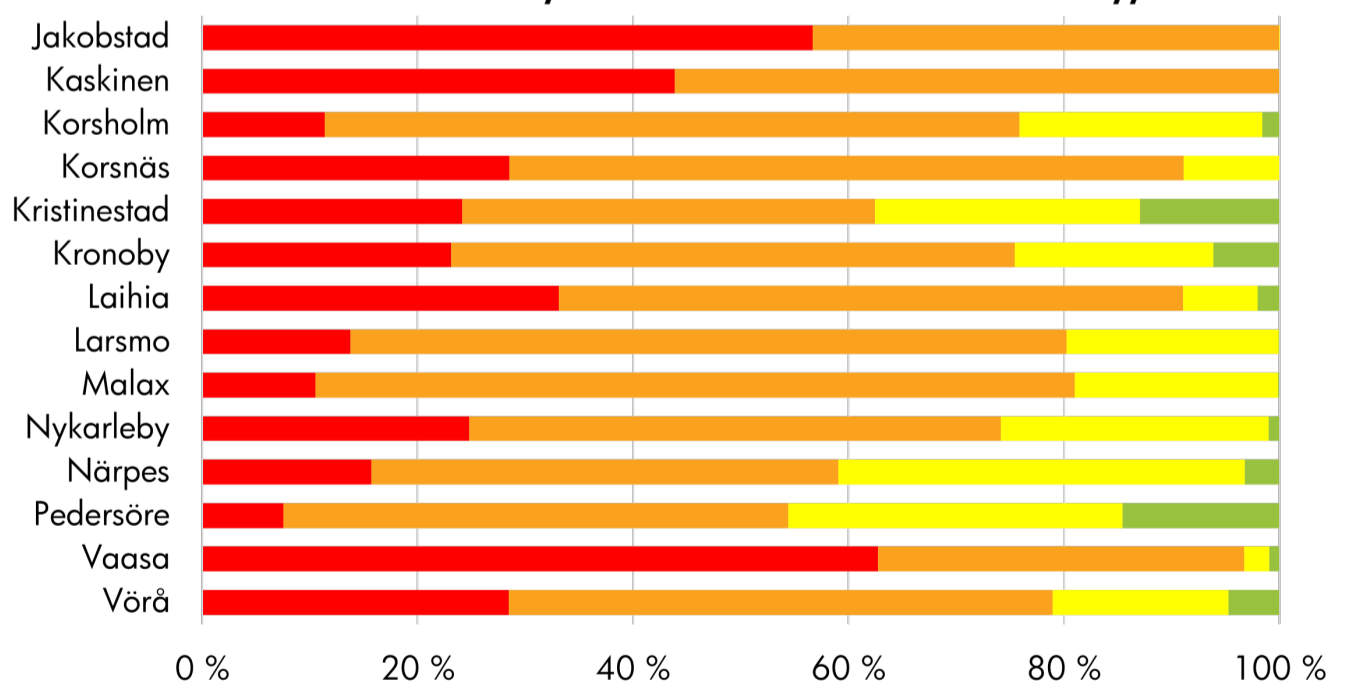

Antalet invånare och avstånd till rekreationsområde Asukkaiden määrä ja etäisyys virkistysalueelle

0 - 1 km	69 138
1 - 5 km	79 665
5 - 10 km	21 428
10 + km	4 624

Innehåll - Sisältö

- Rekreations-/turismobjekt
Virkistys-/matkailukohte
- Rekreationsområde - Virkistysalue

Avstånd till rekreationsområde Etäisyys virkistysalueelle

- 0 - 1 km
- 1 - 5 km
- 5 - 10 km
- 10 + km

Befolkningsdata / Väestötiedot: YKR/SYKE & TK 2021.

Kommunvis granskning av tillgången på rekreation i relation till avstånd Kuntatasonen tarkastelu virkistyksen saavutettavuudesta suhteessa etäisyyteen